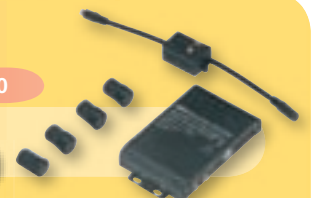

WAECO
mobile solutions

€ 758,00

RVS 790W **702284** **12/24 V**

Monitor LCD grande schermo da 7", con alta luminosità d'immagine, funzione specchio 2 entrate fotocamera, accensione automatica, o manuale, altoparlante. Presa USB
• Dimensioni: 186 x 145 x 120 mm.
Telecamera con LED, microfono,

Venduta con 20 m di cavo

compensazione elettronica della luminosità.

DOPIO ANGOLO VISIVO:

- A breve 140°
- A lungo 40°

WAECO
mobile solutions

€ 1.128,00

RILEVATORE D'OSTACOLI **933422**

COMPATIBILE CON LE RETROCAMERE RV 590 E RV 790

Venduto con 4 rilevatori a ultrasuoni, funzione DSM che permette di memorizzare gli accessori montati sul posteriore del veicolo, tipo il portabiciclette.

€ 258,00

Accessori per la sicurezza gas

SEGNALATORE DI MONOSSIDO DI CARBONIO 700993 € 96,00